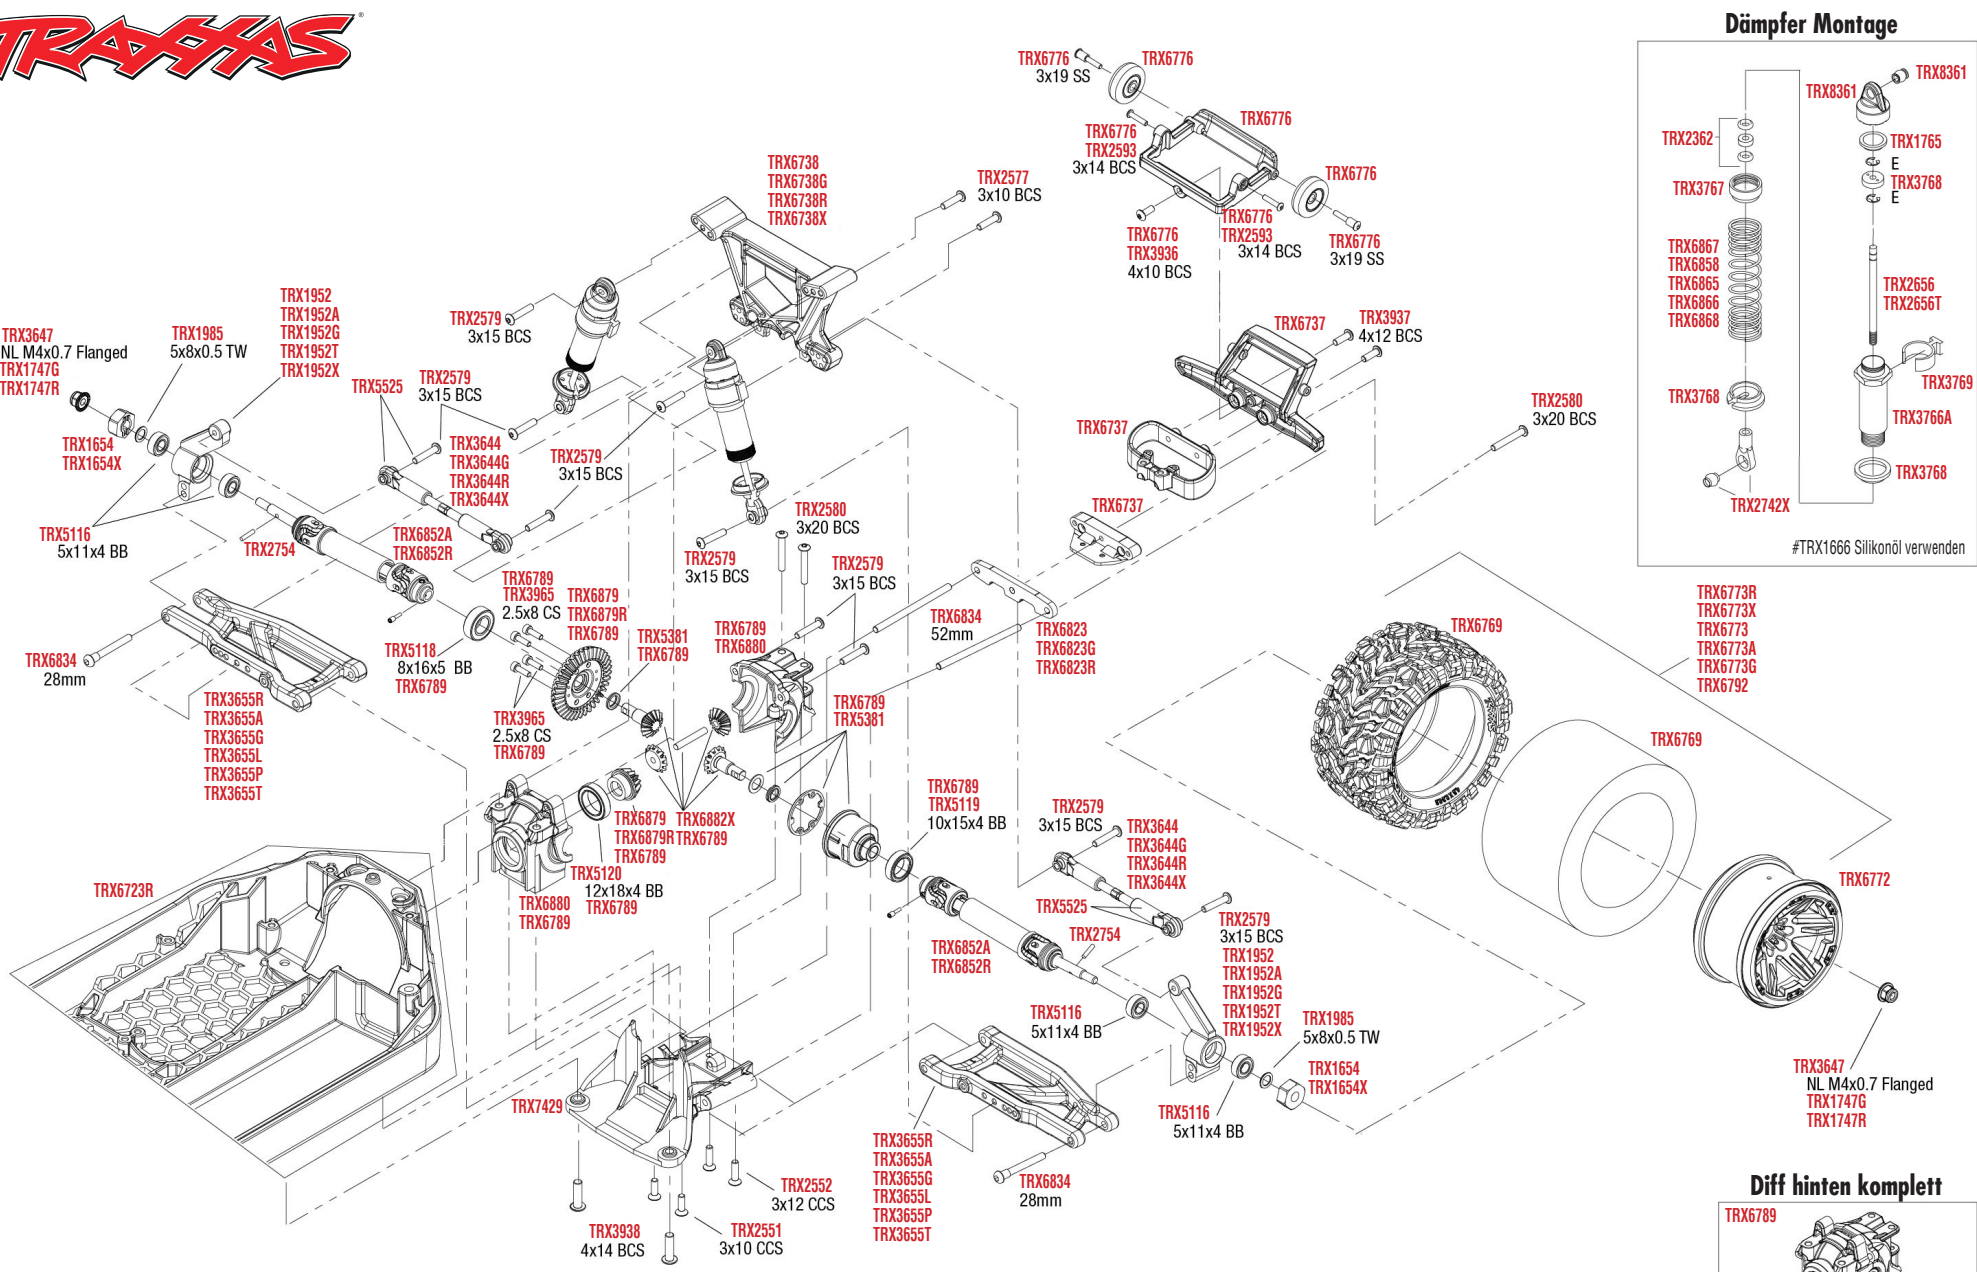

See Parts List for a complete listing of optional accessories.

## MONTAGE CHASSIS

REV 221121-R22

**Dämpfer Montage**

#TRX1666 Silikonöl verwenden

**Diff hinten komplett**

TRX6789

### MONTAGE ANTRIEBSWELLEN

### MODULARE MONTAGE