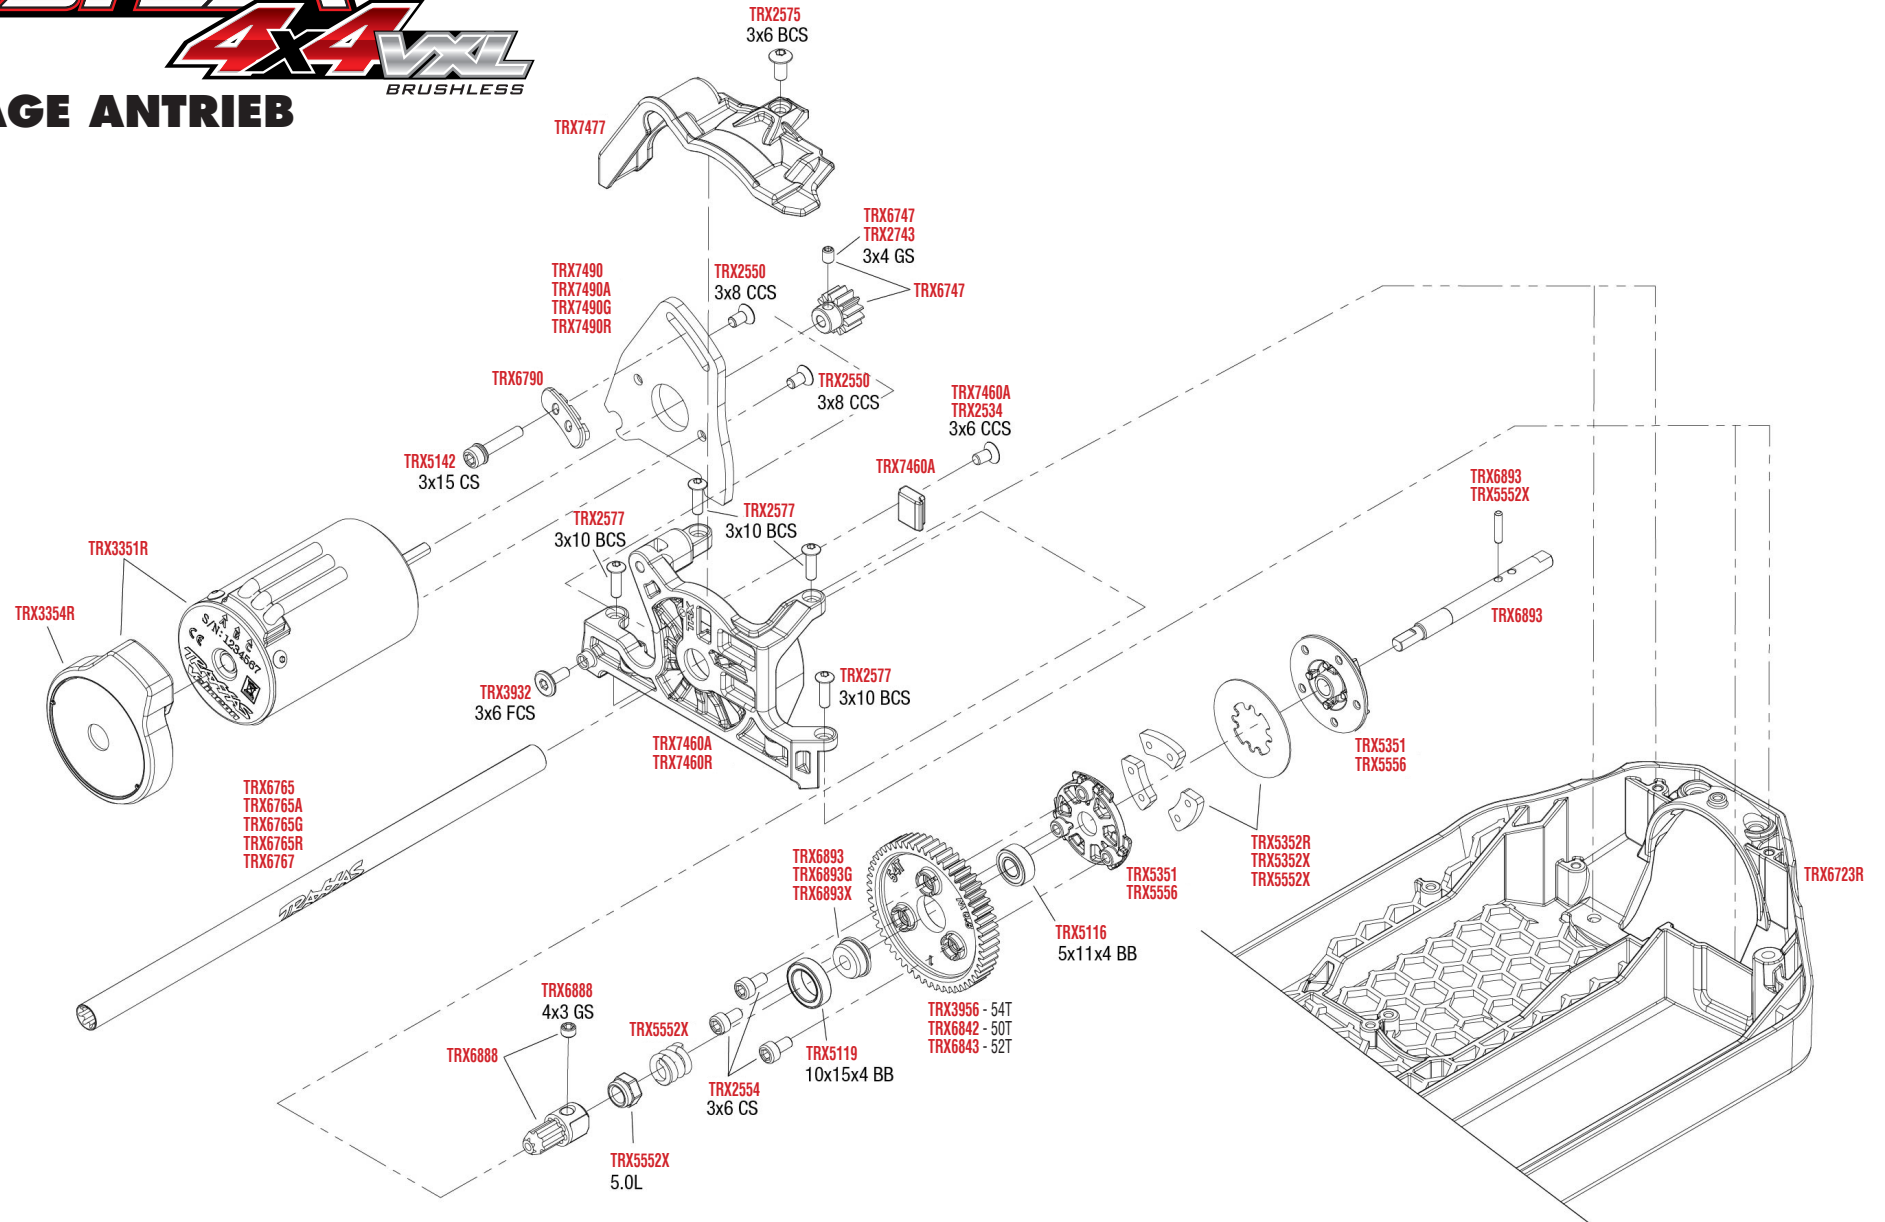

RUSTLER® 4x4 VXL BRUSHLESS

MONTAGE ANTRIEB

See Parts List for a complete listing of optional accessories.

REV 221121-R22
Specifications on this page are subject to change without notice. Every attempt has been made to ensure the accuracy of this drawing; however, Traxxas cannot be held responsible for typographical or other errors.