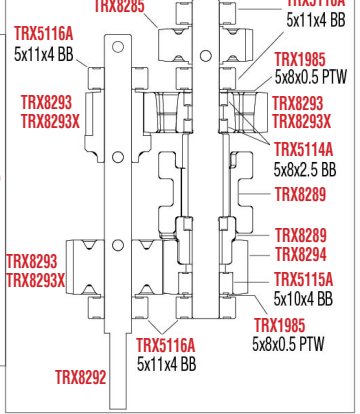

Dämpfer Montage

Getriebe und Transfer-Antrieb

Beachte die Markierung der Zahnräder

ANTRIEB MONTAGE

Transfer-Antrieb (oben)

Getriebe (oben)

Mitte-Antriebswelle Montage

REV 210706-R22